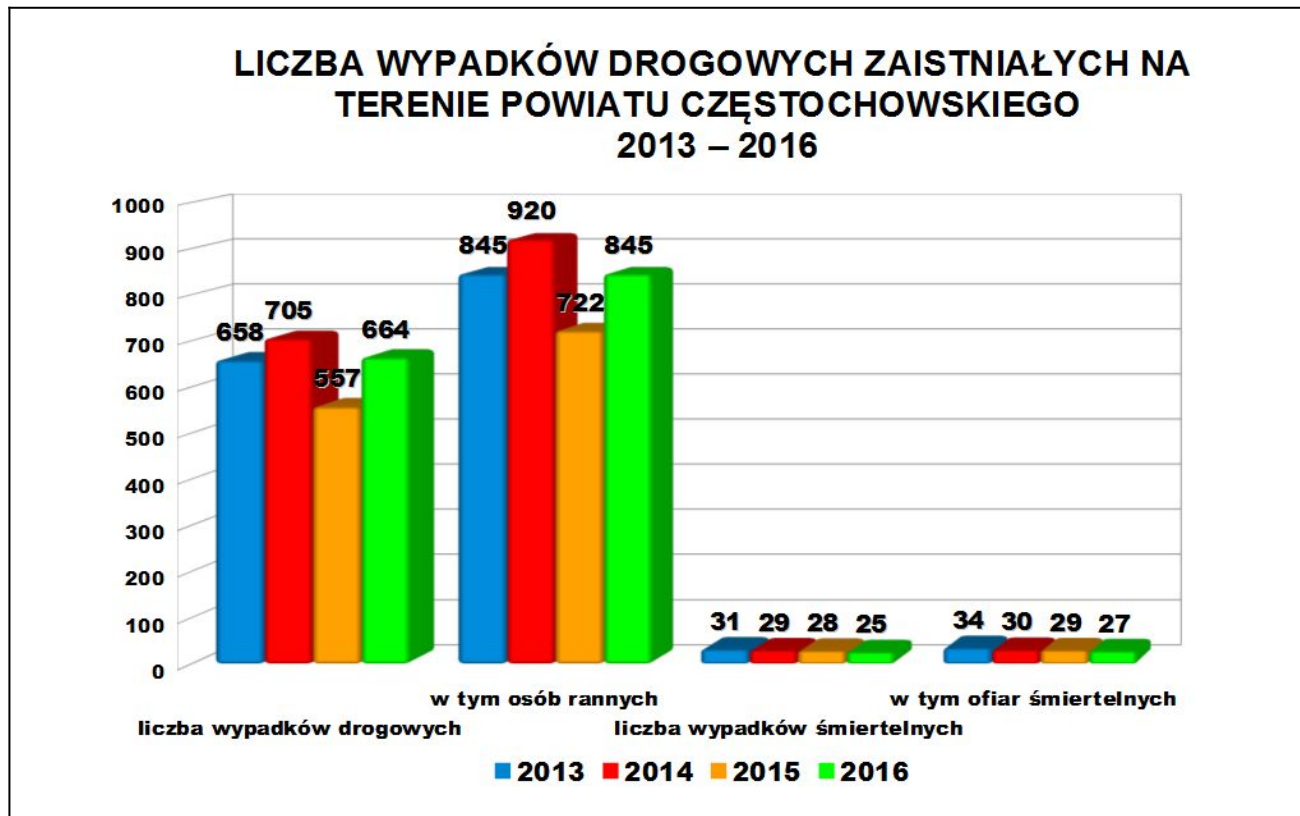

KOMENDA MIEJSKA POLICJI W CZĘSTOCHOWIE

Źródło:

<http://czestochowa.slaska.policja.gov.pl/ka7/dla-kierowcow/statystyki-zdarzen-dro/201148,Liczba-wypadkow-drogowych-zaistnialych-na-terenie-dzialania-KMP-Czestochowa-w-la.html>

Wygenerowano: Piątek, 19 stycznia 2018, 00:37

LICZBA WYPADKÓW DROGOWYCH ZAISTNIAŁYCH NA TERENIE DZIAŁANIA KMP CZĘSTOCHOWA W LATACH 2013-2016

Ocena: 0/5 (0)

[Tweetnij](#)