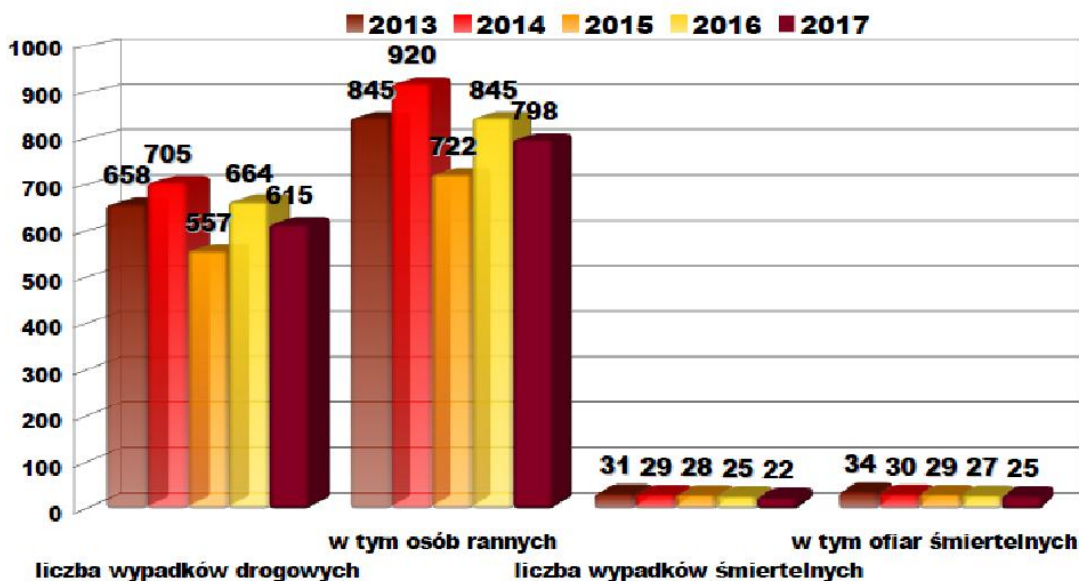

KOMENDA MIEJSKA POLICJI W CZĘSTOCHOWIE

<http://czestochowa.slaska.policja.gov.pl/ka7/dla-kierowcow/statystyki-zdarzen-dro/201148,Liczba-wypadkow-drogowych-zaistnialych-na-terenie-dzialania-KMP-Czestochowa-w-la.html>
2018-11-16, 06:01

LICZBA WYPADKÓW DROGOWYCH ZAISTNIAŁYCH NA TERENIE DZIAŁANIA KMP CZĘSTOCHOWA W LATACH 2013-2016

Komenda Miejska Policji w Częstochowie

LICZBA WYPADKÓW DROGOWYCH ZAISTNIAŁYCH NA TERENIE POWIATU CZĘSTOCHOWSKIEGO w latach 2013 – 2017