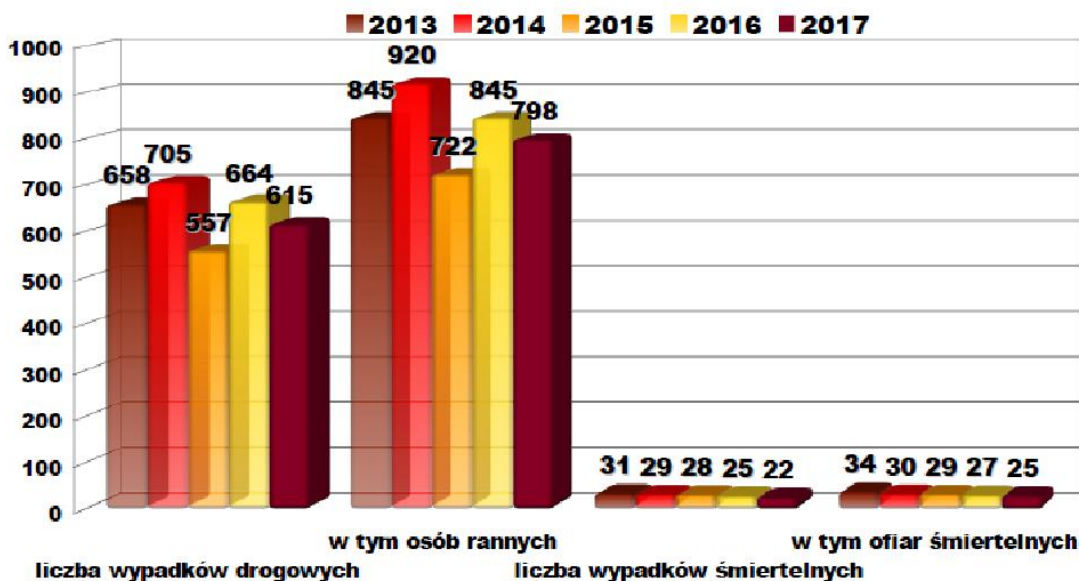

KOMENDA MIEJSKA POLICJI W CZĘSTOCHOWIE

<http://czestochowa.slaska.policja.gov.pl/ka7/dla-kierowcow/statystyki-zdarzen-dro/201148,Liczba-wypadkow-drogowych-zaistnialych-na-terenie-dzialania-KMP-Czestochowa-w-la.html>
2018-08-21, 13:33

LICZBA WYPADKÓW DROGOWYCH ZAISTNIAŁYCH NA TERENIE DZIAŁANIA KMP CZĘSTOCHOWA W LATACH 2013-2016

Komenda Miejska Policji w Częstochowie

LICZBA WYPADKÓW DROGOWYCH ZAISTNIAŁYCH NA TERENIE POWIATU CZĘSTOCHOWSKIEGO w latach 2013 – 2017

Ocena: 0/5 (0)

[Tweetnij](#)