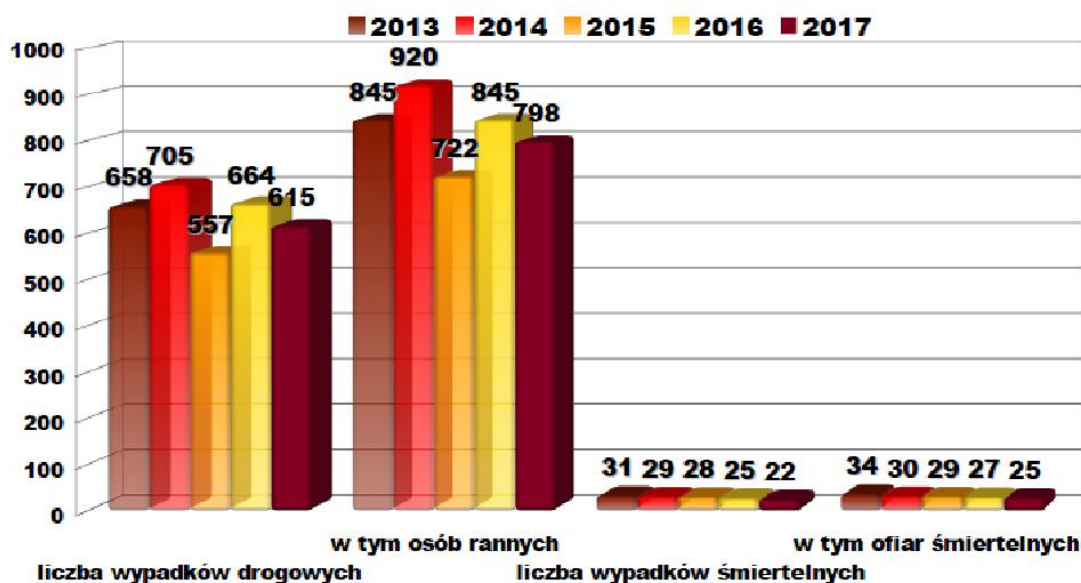

KOMENDA MIEJSKA POLICJI W CZĘSTOCHOWIE

<http://czestochowa.slaska.policja.gov.pl/ka7/dla-kierowcow/statystyki-zdarzen-dro/201148,Liczba-wypadkow-drogowych-zaistnialych-na-terenie-dzialania-KMP-Czestochowa-w-la.html>

2018-06-25, 21:38

LICZBA WYPADKÓW DROGOWYCH ZAISTNIAŁYCH NA TERENIE DZIAŁANIA KMP CZĘSTOCHOWA W LATACH 2013-2016

Komenda Miejska Policji w Częstochowie

LICZBA WYPADKÓW DROGOWYCH ZAISTNIAŁYCH NA TERENIE POWIATU CZĘSTOCHOWSKIEGO w latach 2013 – 2017