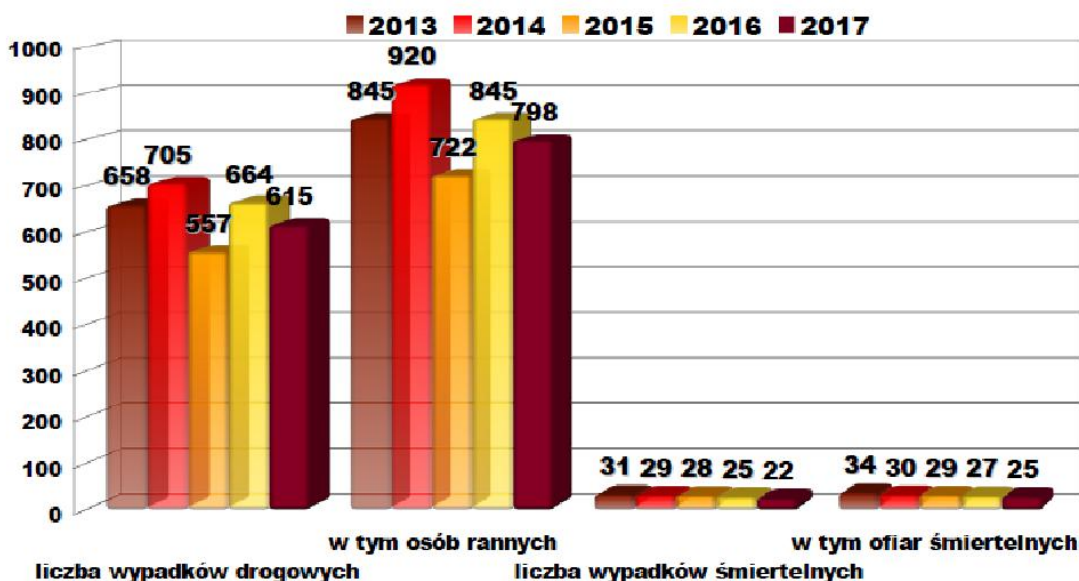

KOMENDA MIEJSKA POLICJI W CZĘSTOCHOWIE

Źródło:

<http://czestochowa.slaska.policja.gov.pl/ka7/dla-kierowcow/statystyki-zdarzen-dro/201148,Liczba-wypadkow-drogowych-zaistnialych-na-terenie-dzialania-KMP-Czestochowa-w-la.html>

Wygenerowano: Piątek, 23 marca 2018, 11:56

LICZBA WYPADKÓW DROGOWYCH ZAISTNIAŁYCH NA TERENIE DZIAŁANIA KMP CZĘSTOCHOWA W LATACH 2013-2016

Komenda Miejska Policji w Częstochowie

LICZBA WYPADKÓW DROGOWYCH ZAISTNIAŁYCH NA TERENIE POWIATU CZĘSTOCHOWSKIEGO w latach 2013 – 2017